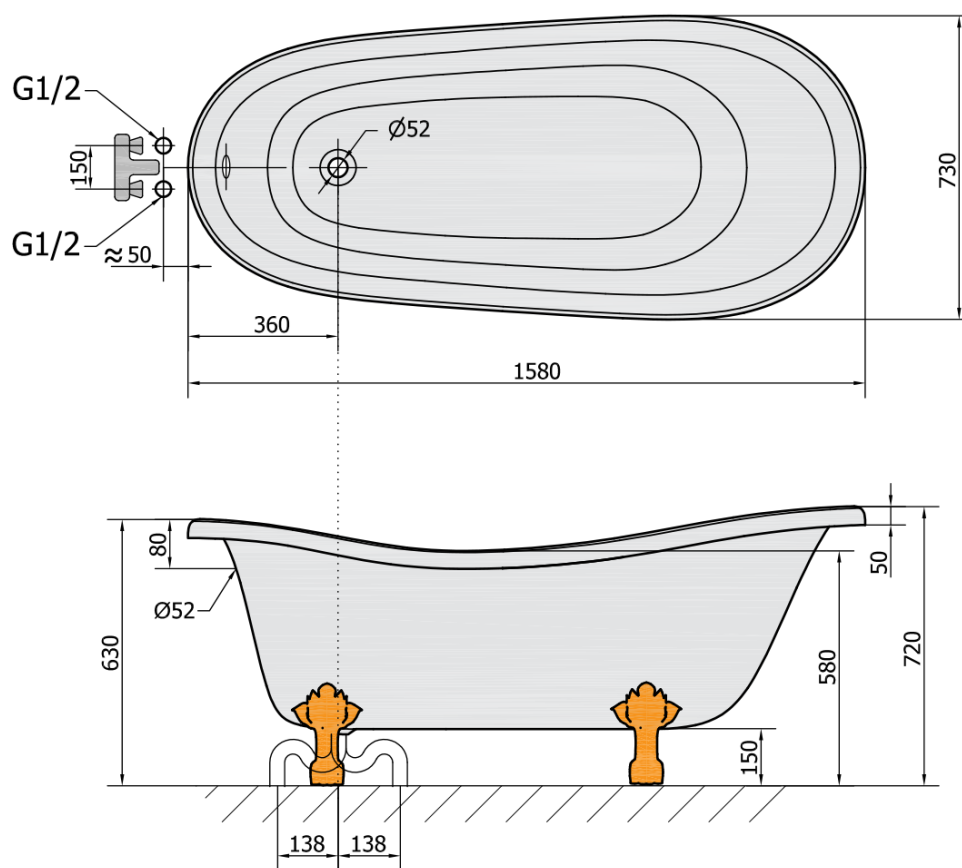

Produktový list

Objednací kód: **37112**

RETRO volně stojící vana 158x73x72cm, nohy bílé, bílá

VOLUME 175L